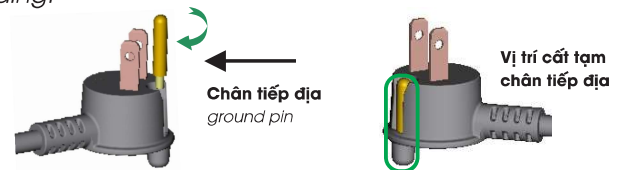

Ổ CẮM KÉO DÀI THÔNG DỤNG - THẾ HỆ MỚI COMMON EXTENSION OUTLET - NEW GENERATION

- **Nắp che an toàn chủ động kiểu General Electric.**
Safety cover in the style of General Electric's.
- **Lỗ cắm 3 chân cắm được hầu hết các loại phích cắm.**
Versatile 3 prong outlet design suitable for most plugs in the world.

- **Thiết kế mới với các ổ cắm nằm ngang giúp cho các phích cắm không vướng như loại ổ cắm nằm dọc khác có trên thị trường.**
New horizontal outlet design helps prevent cords from tangling unlike other vertical outlet designs on the market.

- **Chi tiết đồng dẫn điện bên trong ổ cắm được chế tạo bằng vật liệu đồng đàn hồi cao, các ổ cắm liên kết trực tiếp với nhau trên thanh đồng liền không thông qua mối hàn.**
The conductive copper details inside the outlet is made of copper material with high elasticity, the outlets are directly linked together on a solid copper bar without welding.

- **Phích cắm 3 chân, chân tiếp địa có thể tháo ra và lắp lại dễ dàng.** *The ground pin can be easily removed and reassembled.*

- **Mã TSN và SN bổ sung công tắc cao cấp có độ bền trên 30.000 lần bật tắt.**
TSN & SN model have high-end switch with a durability of more than 30,000 times on and off.