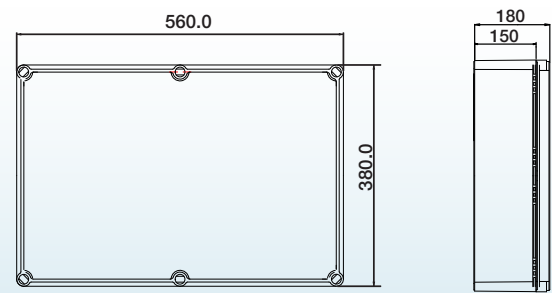

HEAVY 2819 17G/T

Description : HE-ABS/PC 2819 17
Size (WxHxD)mm : 280 x 190 x 175

HEAVY 2828 13G/T

Description : HE-ABS/PC 2828 13
Size (WxHxD)mm : 280 x 280 x 130

HEAVY 2828 17G/T

Description : HE-ABS/PC 2828 17
Size (WxHxD)mm : 280 x 280 x 175

HEAVY 3819 13G/T

Description : BA-ABS/PC 3819 13
Size (WxHxD)mm : 380 x 190 x 130

Description : HE-ABS/PC 3828 13
Size (WxHxD)mm : 380 x 280 x 135

Description : HE-ABS/PC 3828 17
Size (WxHxD)mm : 380 x 280 x 175

Description : HE-ABS/PC 4538 21
Size (WxHxD)mm : 450 x 380 x 215

Description : HE-ABS/PC 5638 18
Size (WxHxD)mm : 560 x 380 x 180

Description : HE-ABS/PC 6060 22
Size (WxHxD)mm : 600 x 600 x 225

Basic Series