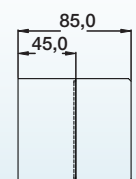

BASIC 1010 06G/T

Description : BA-ABS/PC 1010 06
Size (WxHxD)mm : 102 x 100 x 60

BASIC 1010 06G/T KO

Description : BA-ABS/PC 1010 06 KO
Size (WxHxD)mm : 102 x 100 x 60

BASIC 1308 06G/T

Description : BA-ABS/PC 1308 06
Size (WxHxD)mm : 130 x 80 x 60

BASIC 1313 08G/T

Description : BA-ABS/PC 1313 08
Size (WxHxD)mm : 130 x 130 x 75

BASIC 1808 09G/T

Description : BA-ABS/PC 1808 09
Size (WxHxD)mm : 180 x 80 x 85

BASIC 1813 10G/T

Description : BA-ABS/PC 1813 10
Size (WxHxD)mm : 180 x 130 x 100

BASIC 1818 10G/T

Description : BA-ABS/PC 1818 10
Size (WxHxD)mm : 180 x 180 x 100

BASIC 2708 09G/T

Description : BA-ABS/PC 2708 09
Size (WxHxD)mm : 270 x 80 x 85

HEAVY 2819 13G/T

Description : HE-ABS/PC 2819 13
Size (WxHxD)mm : 280 x 190 x 130

HEAVY 2819 17G/T

Description : HE-ABS/PC 2819 17
Size (WxHxD)mm : 280 x 190 x 175

HEAVY 2828 13G/T

Description : HE-ABS/PC 2828 13
Size (WxHxD)mm : 280 x 280 x 130

HEAVY 2828 17G/T

Description : HE-ABS/PC 2828 17
Size (WxHxD)mm : 280 x 280 x 175