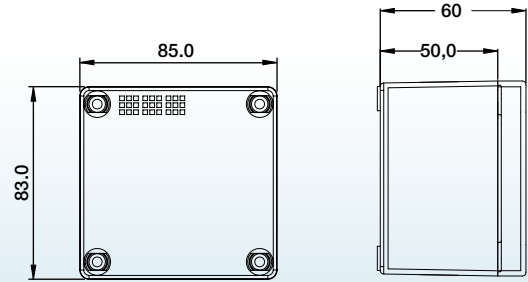

Approvals

Summary of TRIBOX Series

SN	Type	Dimension (WxHxD) mm	Material
1	Basic 0808	85 x 83 x 60 mm	ABS / Polycarbonate
2	Basic 1010	102 x 100 x 60 mm	ABS / Polycarbonate
3	Basic 1308	130 x 80 x 60 mm	ABS / Polycarbonate
4	Basic 1313	130 x 130 x 75 mm	ABS / Polycarbonate
5	Basic 1808	180 x 80 x 85 mm	ABS / Polycarbonate
6	Basic 1813	180 x 130 x 100 mm	ABS / Polycarbonate
7	Basic 1818	180 x 180 x 100 mm	ABS / Polycarbonate
8	Basic 2708	270 x 80 x 85 mm	ABS / Polycarbonate
9	Heavy 2819 13	280 x 190 x 130 mm	ABS / Polycarbonate
10	Heavy 2819 17	280 x 190 x 170 mm	ABS / Polycarbonate
11	Heavy 2828 13	280 x 280 x 130 mm	ABS / Polycarbonate
12	Heavy 2828 17	280 x 280 x 175 mm	ABS / Polycarbonate
13	Heavy 3819 13	380 x 190 x 130 mm	ABS / Polycarbonate
14	Heavy 3828 13	380 x 280 x 130 mm	ABS / Polycarbonate
15	Heavy 3828 17	380 x 280 x 175 mm	ABS / Polycarbonate
16	Heavy 4538 21	450 x 380 x 215 mm	ABS / Polycarbonate
17	Heavy 5638 18	560 x 380 x 180 mm	ABS / Polycarbonate
18	Heavy 6060 22	600 x 600 x 225 mm	ABS / Polycarbonate

All certificates and reports are available on request

Data subject to change without prior notice

BASIC 0808 06G/T

Description : BA-ABS/PC 0808 06
Size (WxHxD)mm : 85 x 83 x 60

BASIC 0808 06G/T KO

Description : BA-ABS/PC 0808 06 K.O.
Size (WxHxD)mm : 85 x 83 x 60

BASIC 1010 06G/T

Description : BA-ABS/PC 1010 06
Size (WxHxD)mm : 102 x 100 x 60

BASIC 1010 06G/T KO

Description : BA-ABS/PC 1010 06 KO
Size (WxHxD)mm : 102 x 100 x 60

BASIC 1308 06G/T

Description : BA-ABS/PC 1308 06
Size (WxHxD)mm : 130 x 80 x 60