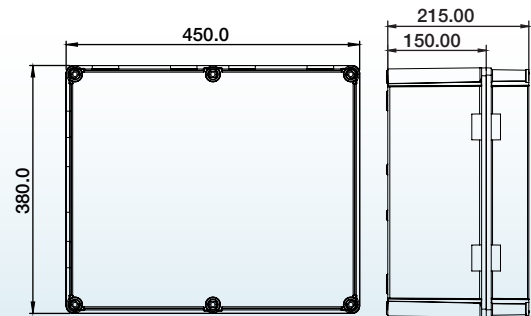

HEAVY 2819 17G/T

Description : HE-ABS/PC 2819 17
Size (WxHxD)mm : 280 x 190 x 175

HEAVY 2828 13G/T

Description : HE-ABS/PC 2828 13
Size (WxHxD)mm : 280 x 280 x 130

HEAVY 2828 17G/T

Description : HE-ABS/PC 2828 17
Size (WxHxD)mm : 280 x 280 x 175

HEAVY 3819 13G/T

Description : BA-ABS/PC 3819 13
Size (WxHxD)mm : 380 x 190 x 130

Description : HE-ABS/PC 3828 13
Size (WxHxD)mm : 380 x 280 x 135

Description : HE-ABS/PC 3828 17
Size (WxHxD)mm : 380 x 280 x 175

Description : HE-ABS/PC 4538 21
Size (WxHxD)mm : 450 x 380 x 215

Description : HE-ABS/PC 5638 18
Size (WxHxD)mm : 560 x 380 x 180

Description : HE-ABS/PC 6060 22
Size (WxHxD)mm : 600 x 600 x 225

Basic Series