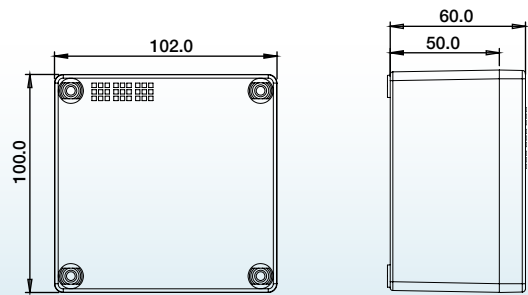

All certificates and reports are available on request

Data subject to change without prior notice

BASIC 0808 06G/T

Description : BA-ABS/PC 0808 06
Size (WxHxD)mm : 85 x 83 x 60

BASIC 0808 06G/T KO

Description : BA-ABS/PC 0808 06 K.O.
Size (WxHxD)mm : 85 x 83 x 60

BASIC 1010 06G/T

Description : BA-ABS/PC 1010 06
Size (WxHxD)mm : 102 x 100 x 60

BASIC 1010 06G/T KO

Description : BA-ABS/PC 1010 06 KO
Size (WxHxD)mm : 102 x 100 x 60

BASIC 1308 06G/T

Description : BA-ABS/PC 1308 06
Size (WxHxD)mm : 130 x 80 x 60

BASIC 1313 08G/T

Description : BA-ABS/PC 1313 08
Size (WxHxD)mm : 130 x 130 x 75

BASIC 1808 09G/T

Description : BA-ABS/PC 1808 09
Size (WxHxD)mm : 180 x 80 x 85

BASIC 1813 10G/T

Description : BA-ABS/PC 1813 10
Size (WxHxD)mm : 180 x 130 x 100

HEAVY 2819 17G/T

Description : HE-ABS/PC 2819 17
Size (WxHxD)mm : 280 x 190 x 175

HEAVY 2828 13G/T

Description : HE-ABS/PC 2828 13
Size (WxHxD)mm : 280 x 280 x 130

HEAVY 2828 17G/T

Description : HE-ABS/PC 2828 17
Size (WxHxD)mm : 280 x 280 x 175