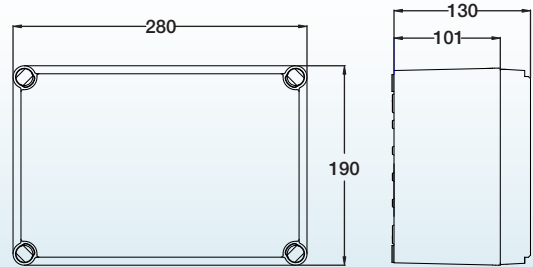

BASIC 1313 08G/T

Description : BA-ABS/PC 1313 08
Size (WxHxD)mm : 130 x 130 x 75

BASIC 1808 09G/T

Description : BA-ABS/PC 1808 09
Size (WxHxD)mm : 180 x 80 x 85

BASIC 1813 10G/T

Description : BA-ABS/PC 1813 10
Size (WxHxD)mm : 180 x 130 x 100

BASIC 1818 10G/T

Description : BA-ABS/PC 1818 10
Size (WxHxD)mm : 180 x 180 x 100

BASIC 2708 09G/T

Description : BA-ABS/PC 2708 09
Size (WxHxD)mm : 270 x 80 x 85

HEAVY 2819 13G/T

Description : HE-ABS/PC 2819 13
Size (WxHxD)mm : 280 x 190 x 130

HEAVY 2819 17G/T

Description : HE-ABS/PC 2819 17
Size (WxHxD)mm : 280 x 190 x 175

HEAVY 2828 13G/T

Description : HE-ABS/PC 2828 13
Size (WxHxD)mm : 280 x 280 x 130

HEAVY 2828 17G/T

Description : HE-ABS/PC 2828 17
Size (WxHxD)mm : 280 x 280 x 175

HEAVY 3819 13G/T

Description : BA-ABS/PC 3819 13
Size (WxHxD)mm : 380 x 190 x 130

Description : HE-ABS/PC 3828 13
Size (WxHxD)mm : 380 x 280 x 135

Description : HE-ABS/PC 3828 17
Size (WxHxD)mm : 380 x 280 x 175