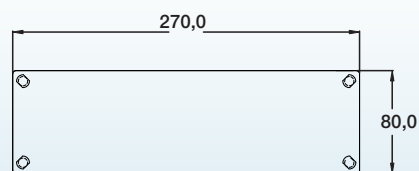

BASIC 1313 08G/T

Description : BA-ABS/PC 1313 08
Size (WxHxD)mm : 130 x 130 x 75

BASIC 1808 09G/T

Description : BA-ABS/PC 1808 09
Size (WxHxD)mm : 180 x 80 x 85

BASIC 1813 10G/T

Description : BA-ABS/PC 1813 10
Size (WxHxD)mm : 180 x 130 x 100

BASIC 1818 10G/T

Description : BA-ABS/PC 1818 10
Size (WxHxD)mm : 180 x 180 x 100

BASIC 2708 09G/T

Description : BA-ABS/PC 2708 09
Size (WxHxD)mm : 270 x 80 x 85

HEAVY 2819 13G/T

Description : HE-ABS/PC 2819 13
Size (WxHxD)mm : 280 x 190 x 130

HEAVY 2819 17G/T

Description : HE-ABS/PC 2819 17
Size (WxHxD)mm : 280 x 190 x 175

HEAVY 2828 13G/T

Description : HE-ABS/PC 2828 13
Size (WxHxD)mm : 280 x 280 x 130

HEAVY 2828 17G/T

Description : HE-ABS/PC 2828 17
Size (WxHxD)mm : 280 x 280 x 175