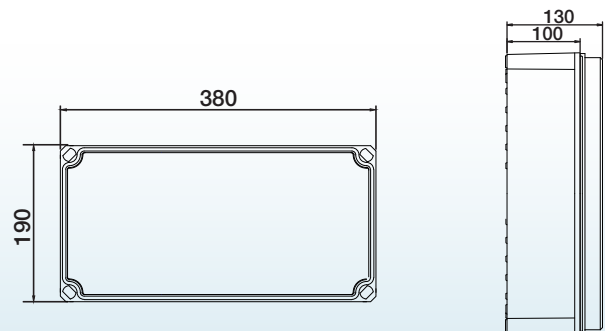

BASIC 1818 10G/T

Description : BA-ABS/PC 1818 10
Size (WxHxD)mm : 180 x 180 x 100

BASIC 2708 09G/T

Description : BA-ABS/PC 2708 09
Size (WxHxD)mm : 270 x 80 x 85

HEAVY 2819 13G/T

Description : HE-ABS/PC 2819 13
Size (WxHxD)mm : 280 x 190 x 130

HEAVY 2819 17G/T

Description : HE-ABS/PC 2819 17
Size (WxHxD)mm : 280 x 190 x 175

HEAVY 2828 13G/T

Description : HE-ABS/PC 2828 13
Size (WxHxD)mm : 280 x 280 x 130

HEAVY 2828 17G/T

Description : HE-ABS/PC 2828 17
Size (WxHxD)mm : 280 x 280 x 175

HEAVY 3819 13G/T

Description : BA-ABS/PC 3819 13
Size (WxHxD)mm : 380 x 190 x 130

Description : HE-ABS/PC 3828 13
Size (WxHxD)mm : 380 x 280 x 135

Description : HE-ABS/PC 3828 17
Size (WxHxD)mm : 380 x 280 x 175

Description : HE-ABS/PC 4538 21
Size (WxHxD)mm : 450 x 380 x 215

Description : HE-ABS/PC 5638 18
Size (WxHxD)mm : 560 x 380 x 180

Description : HE-ABS/PC 6060 22
Size (WxHxD)mm : 600 x 600 x 225

Basic Series