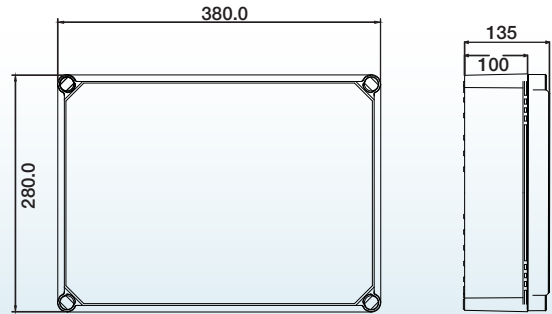

BASIC 1818 10G/T

Description : BA-ABS/PC 1818 10
Size (WxHxD)mm : 180 x 180 x 100

BASIC 2708 09G/T

Description : BA-ABS/PC 2708 09
Size (WxHxD)mm : 270 x 80 x 85

HEAVY 2819 13G/T

Description : HE-ABS/PC 2819 13
Size (WxHxD)mm : 280 x 190 x 130

HEAVY 2819 17G/T

Description : HE-ABS/PC 2819 17
Size (WxHxD)mm : 280 x 190 x 175

HEAVY 2828 13G/T

Description : HE-ABS/PC 2828 13
Size (WxHxD)mm : 280 x 280 x 130

HEAVY 2828 17G/T

Description : HE-ABS/PC 2828 17
Size (WxHxD)mm : 280 x 280 x 175

HEAVY 3819 13G/T

Description : BA-ABS/PC 3819 13
Size (WxHxD)mm : 380 x 190 x 130

Description : HE-ABS/PC 3828 13
Size (WxHxD)mm : 380 x 280 x 135

Description : HE-ABS/PC 3828 17
Size (WxHxD)mm : 380 x 280 x 175

Description : HE-ABS/PC 4538 21
Size (WxHxD)mm : 450 x 380 x 215

Description : HE-ABS/PC 5638 18
Size (WxHxD)mm : 560 x 380 x 180

Description : HE-ABS/PC 6060 22
Size (WxHxD)mm : 600 x 600 x 225

Basic Series