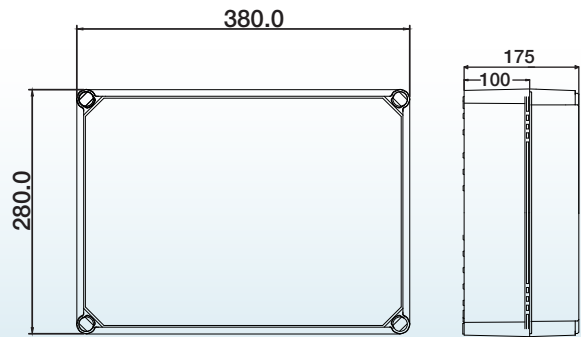

HEAVY 2819 17G/T

Description : HE-ABS/PC 2819 17
Size (WxHxD)mm : 280 x 190 x 175

HEAVY 2828 13G/T

Description : HE-ABS/PC 2828 13
Size (WxHxD)mm : 280 x 280 x 130

HEAVY 2828 17G/T

Description : HE-ABS/PC 2828 17
Size (WxHxD)mm : 280 x 280 x 175

HEAVY 3819 13G/T

Description : BA-ABS/PC 3819 13
Size (WxHxD)mm : 380 x 190 x 130

Description : HE-ABS/PC 3828 13
Size (WxHxD)mm : 380 x 280 x 135

Description : HE-ABS/PC 3828 17
Size (WxHxD)mm : 380 x 280 x 175

Description : HE-ABS/PC 4538 21
Size (WxHxD)mm : 450 x 380 x 215

Description : HE-ABS/PC 5638 18
Size (WxHxD)mm : 560 x 380 x 180

Description : HE-ABS/PC 6060 22
Size (WxHxD)mm : 600 x 600 x 225

Basic Series