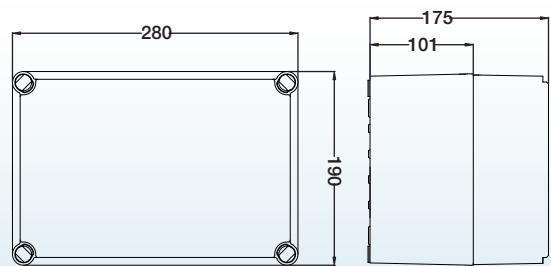

BASIC 1313 08G/T

Description : BA-ABS/PC 1313 08
Size (WxHxD)mm : 130 x 130 x 75

BASIC 1808 09G/T

Description : BA-ABS/PC 1808 09
Size (WxHxD)mm : 180 x 80 x 85

BASIC 1813 10G/T

Description : BA-ABS/PC 1813 10
Size (WxHxD)mm : 180 x 130 x 100

BASIC 1818 10G/T

Description : BA-ABS/PC 1818 10
Size (WxHxD)mm : 180 x 180 x 100

BASIC 2708 09G/T

Description : BA-ABS/PC 2708 09
Size (WxHxD)mm : 270 x 80 x 85

HEAVY 2819 13G/T

Description : HE-ABS/PC 2819 13
Size (WxHxD)mm : 280 x 190 x 130

HEAVY 2819 17G/T

Description : HE-ABS/PC 2819 17
Size (WxHxD)mm : 280 x 190 x 175

HEAVY 2828 13G/T

Description : HE-ABS/PC 2828 13
Size (WxHxD)mm : 280 x 280 x 130

HEAVY 2828 17G/T

Description : HE-ABS/PC 2828 17
Size (WxHxD)mm : 280 x 280 x 175

HEAVY 3819 13G/T

Description : BA-ABS/PC 3819 13
Size (WxHxD)mm : 380 x 190 x 130

Description : HE-ABS/PC 3828 13
Size (WxHxD)mm : 380 x 280 x 135

Description : HE-ABS/PC 3828 17
Size (WxHxD)mm : 380 x 280 x 175