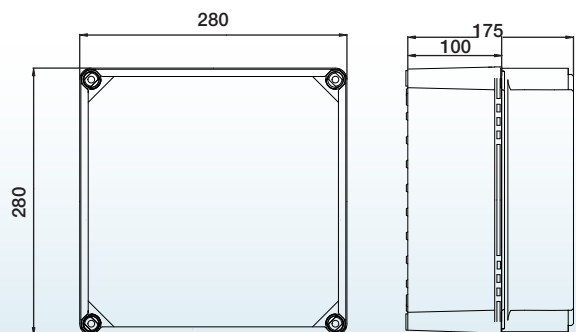

BASIC 1818 10G/T

Description : BA-ABS/PC 1818 10
Size (WxHxD)mm : 180 x 180 x 100

BASIC 2708 09G/T

Description : BA-ABS/PC 2708 09
Size (WxHxD)mm : 270 x 80 x 85

HEAVY 2819 13G/T

Description : HE-ABS/PC 2819 13
Size (WxHxD)mm : 280 x 190 x 130

HEAVY 2819 17G/T

Description : HE-ABS/PC 2819 17
Size (WxHxD)mm : 280 x 190 x 175

HEAVY 2828 13G/T

Description : HE-ABS/PC 2828 13
Size (WxHxD)mm : 280 x 280 x 130

HEAVY 2828 17G/T

Description : HE-ABS/PC 2828 17
Size (WxHxD)mm : 280 x 280 x 175

HEAVY 3819 13G/T

Description : BA-ABS/PC 3819 13
Size (WxHxD)mm : 380 x 190 x 130

Description : HE-ABS/PC 3828 13
Size (WxHxD)mm : 380 x 280 x 135

Description : HE-ABS/PC 3828 17
Size (WxHxD)mm : 380 x 280 x 175

Description : HE-ABS/PC 4538 21
Size (WxHxD)mm : 450 x 380 x 215

Description : HE-ABS/PC 5638 18
Size (WxHxD)mm : 560 x 380 x 180

Description : HE-ABS/PC 6060 22
Size (WxHxD)mm : 600 x 600 x 225

Basic Series