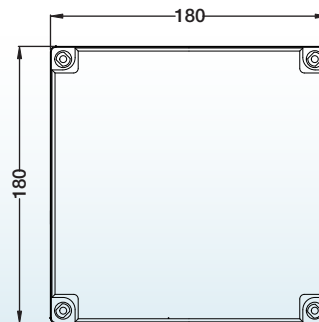

BASIC 1010 06G/T

Description : BA-ABS/PC 1010 06
Size (WxHxD)mm : 102 x 100 x 60

BASIC 1010 06G/T KO

Description : BA-ABS/PC 1010 06 KO
Size (WxHxD)mm : 102 x 100 x 60

BASIC 1308 06G/T

Description : BA-ABS/PC 1308 06
Size (WxHxD)mm : 130 x 80 x 60

BASIC 1313 08G/T

Description : BA-ABS/PC 1313 08
Size (WxHxD)mm : 130 x 130 x 75

BASIC 1808 09G/T

Description : BA-ABS/PC 1808 09
Size (WxHxD)mm : 180 x 80 x 85

BASIC 1813 10G/T

Description : BA-ABS/PC 1813 10
Size (WxHxD)mm : 180 x 130 x 100

BASIC 1818 10G/T

Description : BA-ABS/PC 1818 10
Size (WxHxD)mm : 180 x 180 x 100

BASIC 2708 09G/T

Description : BA-ABS/PC 2708 09
Size (WxHxD)mm : 270 x 80 x 85

HEAVY 2819 13G/T

Description : HE-ABS/PC 2819 13
Size (WxHxD)mm : 280 x 190 x 130

HEAVY 2819 17G/T

Description : HE-ABS/PC 2819 17
Size (WxHxD)mm : 280 x 190 x 175

HEAVY 2828 13G/T

Description : HE-ABS/PC 2828 13
Size (WxHxD)mm : 280 x 280 x 130

HEAVY 2828 17G/T

Description : HE-ABS/PC 2828 17
Size (WxHxD)mm : 280 x 280 x 175