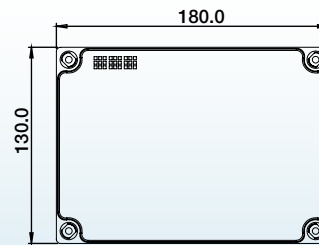

BASIC 1313 08G/T

Description : BA-ABS/PC 1313 08
Size (WxHxD)mm : 130 x 130 x 75

BASIC 1808 09G/T

Description : BA-ABS/PC 1808 09
Size (WxHxD)mm : 180 x 80 x 85

BASIC 1813 10G/T

Description : BA-ABS/PC 1813 10
Size (WxHxD)mm : 180 x 130 x 100

BASIC 1818 10G/T

Description : BA-ABS/PC 1818 10
Size (WxHxD)mm : 180 x 180 x 100

BASIC 2708 09G/T

Description : BA-ABS/PC 2708 09
Size (WxHxD)mm : 270 x 80 x 85

HEAVY 2819 13G/T

Description : HE-ABS/PC 2819 13
Size (WxHxD)mm : 280 x 190 x 130

HEAVY 2819 17G/T

Description : HE-ABS/PC 2819 17
Size (WxHxD)mm : 280 x 190 x 175

HEAVY 2828 13G/T

Description : HE-ABS/PC 2828 13
Size (WxHxD)mm : 280 x 280 x 130

HEAVY 2828 17G/T

Description : HE-ABS/PC 2828 17
Size (WxHxD)mm : 280 x 280 x 175