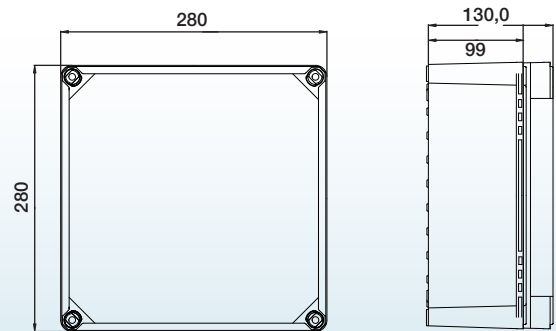

BASIC 1313 08G/T

Description : BA-ABS/PC 1313 08
Size (WxHxD)mm : 130 x 130 x 75

BASIC 1808 09G/T

Description : BA-ABS/PC 1808 09
Size (WxHxD)mm : 180 x 80 x 85

BASIC 1813 10G/T

Description : BA-ABS/PC 1813 10
Size (WxHxD)mm : 180 x 130 x 100

BASIC 1818 10G/T

Description : BA-ABS/PC 1818 10
Size (WxHxD)mm : 180 x 180 x 100

BASIC 2708 09G/T

Description : BA-ABS/PC 2708 09
Size (WxHxD)mm : 270 x 80 x 85

HEAVY 2819 13G/T

Description : HE-ABS/PC 2819 13
Size (WxHxD)mm : 280 x 190 x 130

HEAVY 2819 17G/T

Description : HE-ABS/PC 2819 17
Size (WxHxD)mm : 280 x 190 x 175

HEAVY 2828 13G/T

Description : HE-ABS/PC 2828 13
Size (WxHxD)mm : 280 x 280 x 130

HEAVY 2828 17G/T

Description : HE-ABS/PC 2828 17
Size (WxHxD)mm : 280 x 280 x 175

HEAVY 3819 13G/T

Description : BA-ABS/PC 3819 13
Size (WxHxD)mm : 380 x 190 x 130

Description : HE-ABS/PC 3828 13
Size (WxHxD)mm : 380 x 280 x 135

Description : HE-ABS/PC 3828 17
Size (WxHxD)mm : 380 x 280 x 175