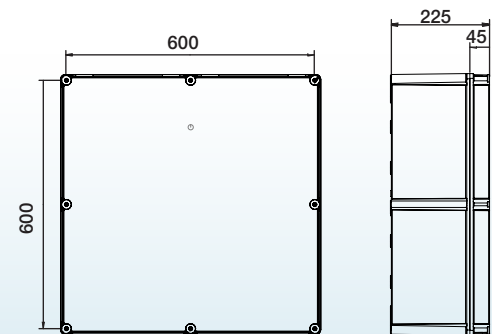

HEAVY 2819 17G/T

Description : HE-ABS/PC 2819 17
Size (WxHxD)mm : 280 x 190 x 175

HEAVY 2828 13G/T

Description : HE-ABS/PC 2828 13
Size (WxHxD)mm : 280 x 280 x 130

HEAVY 2828 17G/T

Description : HE-ABS/PC 2828 17
Size (WxHxD)mm : 280 x 280 x 175

HEAVY 3819 13G/T

Description : BA-ABS/PC 3819 13
Size (WxHxD)mm : 380 x 190 x 130

Description : HE-ABS/PC 3828 13
Size (WxHxD)mm : 380 x 280 x 135

Description : HE-ABS/PC 3828 17
Size (WxHxD)mm : 380 x 280 x 175

Description : HE-ABS/PC 4538 21
Size (WxHxD)mm : 450 x 380 x 215

Description : HE-ABS/PC 5638 18
Size (WxHxD)mm : 560 x 380 x 180

Description : HE-ABS/PC 6060 22
Size (WxHxD)mm : 600 x 600 x 225

Basic Series