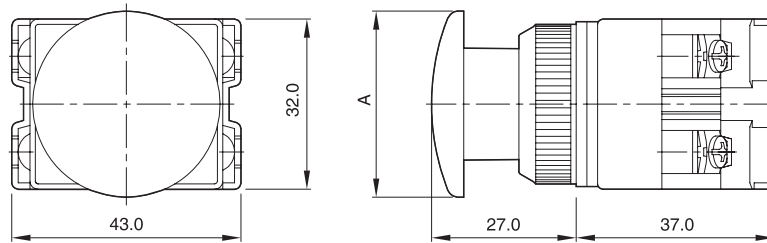

비상 누름 버튼 스위치 Emergency Push Button Switch

형명분류 / Name classification

HC	2	5	E	—	1	R	F
HIVERO Control switch			비상스위치 Emergency push button switch		접점 구성 Contacts 1 : 1a1b 2 : 2a2b	LED 색상 Color of LED	난연 Flame resistance

형상 Shape	홀치수 Size	버튼외경 Size	접점구성 Contacts	형식 Type
평형 Flat	Ø25	35mm	1a1b	HC25E-1
			2a2b	HC25E-2
	Ø30	40mm	1a1b	HC30E-1
			2a2b	HC30E-2
비상정지용 Mushroom head	Ø25	35mm	1a1b	HC25ER-1
			2a2b	HC25ER-2
	Ø30	40mm	1a1b	HC30ER-1
			2a2b	HC30ER-2

Color code	
R	적색/Red
G	녹색/Green
Y	황색/Yellow
Bu	청색/Blue
B	흑색/Black
W	백색/White

몸체재질 Body material	
무표시 : 일반	No mark : General

* 접점 추가시 따로 표기되지 않습니다. (예: HC25B-2 주문시에도 제품 내 프린트는 HC25B-1로 표기됨)

형상 및 외형치수 / Shape and Dimensions

HC25E HC30E

Model	A
HC25E	35.0
HC30E	40.0