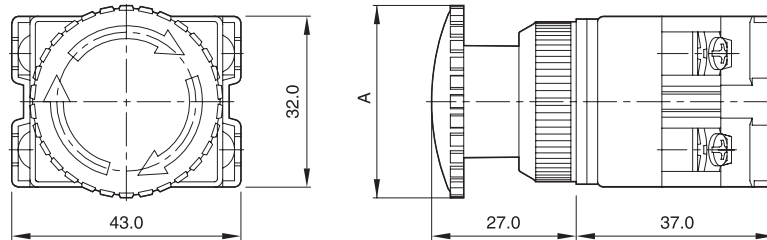

HC25ER HC30ER

Model	A
HC25ER	36.0
HC30ER	41.0

터미널 나사 - M3.5(조임토크 : Max. 0.8N.m)
Terminal screw - M3.5 (Tightening torque : Max. 0.8N.m)