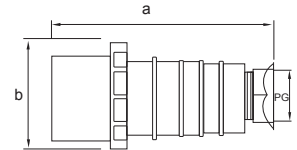

HDCP Moving Industrial Plugs

Standard: IEC 60309-1-2

Moving Industrial Plugs

	Pole No.	IP	Nominal voltage(V)	Nominal current(A)	Reference
		44	110~130	16	HDCP316IP441
				32	HDCP332IP441
		44	230~250	16	HDCP316IP44
				32	HDCP332IP44
		44	400~415	16	HDCP416IP44
				32	HDCP432IP44
		44	230~400	16	HDCP516IP44
				32	HDCP532IP44
		67	230-250	63	HDCP363IP67
				125	HDCP3125IP67
		67	400-415	63	HDCP532IP67
				125	HDCP4125IP67
		67	400-415	63	HDCP563IP67
				125	HDCP5125IP67

	16Amp			32Amp		
Poles	3	4	5	3	4	5
a	142	142	169	178	178	178
b	105	105	132	132	132	137
c	47	53	61	63	63	70

	63Amp			125Amp		
Poles	3	4	5	3	4	5
a	230	230	230	295	295	295
b	109	109	109	124	124	124
c	36	36	36	50	50	50