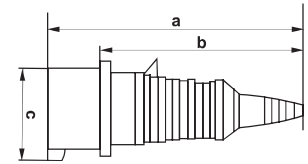

HDCP Moving Industrial Plugs

Standard: IEC 60309-1-2

Moving Industrial Plugs

	Pole No.	IP	Nominal voltage(V)	Nominal current(A)	Reference
		44	110~130	16	HDCP316IP441
				32	HDCP332IP441
		44	230~250	16	HDCP316IP44
				32	HDCP332IP44
		44	400~415	16	HDCP416IP44
				32	HDCP432IP44
		44	230~400	16	HDCP516IP44
				32	HDCP532IP44
		67	230-250	63	HDCP363IP67
				125	HDCP3125IP67
		67	400-415	63	HDCP532IP67
				125	HDCP4125IP67
		67	400-415	63	HDCP563IP67
				125	HDCP5125IP67

	16Amp			32Amp		
Poles	3	4	5	3	4	5
a	142	142	169	178	178	178
b	105	105	132	132	132	137
c	47	53	61	63	63	70

	63Amp			125Amp		
Poles	3	4	5	3	4	5
a	230	230	230	295	295	295
b	109	109	109	124	124	124
c	36	36	36	50	50	50