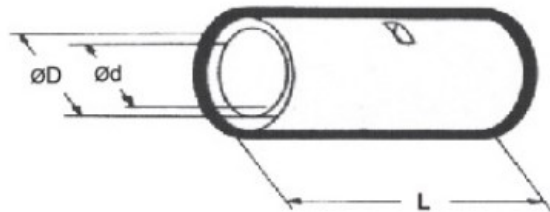

BUTT CONNECTOR

Unit:mm

- **TERMINAL MATERIAL : COPPER TUBULAR**

ITEM NO.	DIMENSION			
	mm ²	øD	ød	L
L1.5	1.5	3.7	1.8	20
L2.5	2.5	4.0	2.4	20
L4	4.0	4.8	3.1	20
L6	6.0	5.5	3.8	20
L10	10.0	6.2	4.5	20
L16	16.0	7.1	5.4	40
L25	25.0	8.8	6.8	45
L35	35.0	10.6	8.2	45
L50	50.0	12.4	9.5	45
L70	70.0	14.7	11.2	50
L95	95.0	17.4	13.5	50
L120	120.0	19.4	15.0	55
L150	150.0	21.2	16.5	60
L185	185.0	23.5	18.5	65
L240	240.0	26.5	21.0	80
L300	300.0	30.0	23.5	85
L400	400.0	36.5	28.5	90
L500	500.0	39.0	30.0	100
L550	550.0	41.4	31.7	100
L630	630.0	45.0	35.0	110
L800	800.0	50.6	39.0	150
L1000	1000.0	56.2	43.0	170