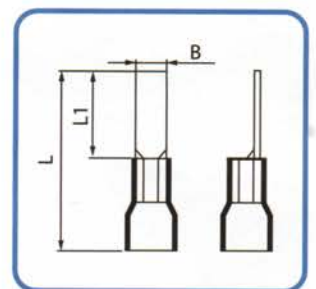

FLAT BLADE INSULATED TERMINALS

หางปลาหัวเสียบก้านไม้ขีด (แบบแบนหุ้ม)

(PIN TYPE)

Material: E-Copper

Surface: Tin plated

Insulation: PVC

Item No.	TIS Wire Size mm ²	Color	DIMENSIONS (MM.)			AWG	DIN mm ²	Q'TY in box
			B	L	L1			
PIN 110 FB	1.5	Red	2.3	20.0	10.0	22-16	0.5-1.5	1,000
PIN 210 FB	2.5	Blue	2.3	20.0	10.0	16-14	1.5-2.5	1,000
PIN 510 FB	6	Yellow	2.8	23.0	10.0	12-10	4-6	500

FLAT BLADE INSULATED TERMINALS

หางปลาหัวเสียบก้านไม้ขีด (แบบแบนหุ้มยาว)

(PIN TYPE)

Material: E-Copper

Surface: Tin plated

Insulation: PVC

Item No.	TIS Wire Size mm ²	Color	DIMENSIONS (MM.)			AWG	DIN mm ²	Q'TY in box
			B	L	L1			
PIN 118 FB	1.5	Red	2.3	28.0	18.0	22-16	0.5-1.5	1,000
PIN 218 FB	2.5	Blue	2.3	28.0	18.0	16-14	1.5-2.5	1,000
PIN 518 FB	6	Yellow	3.0	31.0	18.0	12-10	4-6	500