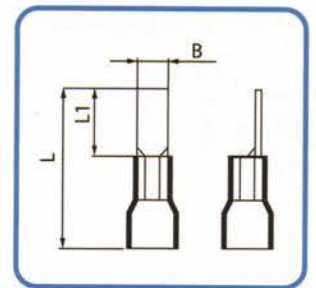

Material: E-Copper

Surface: Tin plated

Insulation: PVC

Item No.	TIS Wire Size mm ²	Color	DIMENSIONS (MM.)			AWG	DIN mm ²	Q'TY in box
			Bø	L	L1			
PIN 1.5 AF	1.5	Red	1.9	22.0	12.5	22-16	0.5-1.5	1,000
PIN 2.5 AF	2.5	Blue	1.9	22.0	12.5	16-14	1.5-2.5	1,000
PIN 6 AF	6	Yellow	2.7	27.5	13.5	12-10	4-6	500

FLAT BLADE INSULATED TERMINALS

หางปลาหัวเสียบก้านไม้ขีด (แบบแบนหุ้ม)

(PIN TYPE)

Material: E-Copper

Surface: Tin plated

Insulation: PVC

Item No.	TIS Wire Size mm ²	Color	DIMENSIONS (MM.)			AWG	DIN mm ²	Q'TY in box
			B	L	L1			
PIN 110 FB	1.5	Red	2.3	20.0	10.0	22-16	0.5-1.5	1,000
PIN 210 FB	2.5	Blue	2.3	20.0	10.0	16-14	1.5-2.5	1,000
PIN 510 FB	6	Yellow	2.8	23.0	10.0	12-10	4-6	500

FLAT BLADE INSULATED TERMINALS

หางปลาหัวเสียบก้านไม้ขีด (แบบแบนหุ้มยาว)

(PIN TYPE)

Material: E-Copper

Surface: Tin plated

Insulation: PVC

Item No.	TIS Wire Size mm ²	Color	DIMENSIONS (MM.)			AWG	DIN mm ²	Q'TY in box
			B	L	L1			
PIN 118 FB	1.5	Red	2.3	28.0	18.0	22-16	0.5-1.5	1,000
PIN 218 FB	2.5	Blue	2.3	28.0	18.0	16-14	1.5-2.5	1,000
PIN 518 FB	6	Yellow	3.0	31.0	18.0	12-10	4-6	500