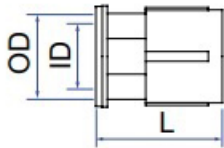

Khớp nối ren

DN	OD	ID	L
16	19	16	33
20	24	20	36.1
25	29.2	25	41.5
32	36.2	32	49.5