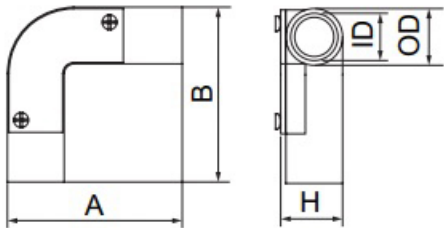

Nối góc 90° có nắp

DN	OD	ID	H	B	A
20	24	20	25.8	62	62
25	29.8	25	32.8	70	70
32	36.8	32	41.5	85.2	85.2