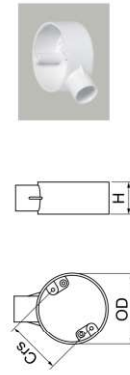

Hộp nối 2 đường vuông góc

DN	OD	Crs	H
16	64.5	51	38.5
20	64.5	51	38.5
25	64.5	51	38.5

Hộp nối 3 đường

DN	OD	Crs	H
16	64.5	51	38.5
20	64.5	51	38.5
25	64.5	51	38.5

Hộp nối 4 đường

DN	OD	Crs	H
16	64.5	51	38.5
20	64.5	51	38.5
25	64.5	51	38.5

Nắp đậy hộp nối tròn dùng vít

OD	Crs	H	T
64.5	51	2.2	7.5

Kẹp đỡ ống

DN	S	L	H	W
16	6.5	21	20	17
20	8.2	32	29.2	18.5
25	7.2	30.5	34.2	18.5
32	8.4	37.5	41	20.3

Nối góc 90° có nắp

DN	OD	ID	H	B	A
20	24	20	25.8	62	62
25	29.8	25	32.8	70	70
32	36.8	32	41.5	85.2	85.2

Ba chạc 90°

DN	OD	ID	B	A
16	19.6	16	36.8	57.8
20	24.3	20	45.8	71.5
25	29.3	25	55	84.5
32	37.3	32	63.6	89.5
40	45	40	68.6	94
50	54.6	50	76	95

Ba chạc 90° có nắp

DN	OD	ID	H	B	A
20	24	20	28	68	109
25	29	25	37	81	128
32	37	32	46	87	135.5

Hộp nối 1 đường

DN	OD	Crs	H
16	64.5	51	38.5
20	64.5	51	38.5
25	64.5	51	38.5

Hộp nối 2 đường

DN	OD	Crs	H
16	64.5	51	38.5
20	64.5	51	38.5
25	64.5	51	38.5