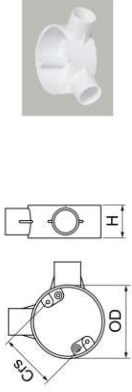

Hộp nối 2 đường vuông góc

DN	OD	Crs	H
16	64.5	51	38.5
20	64.5	51	38.5
25	64.5	51	38.5

Hộp nối 3 đường

DN	OD	Crs	H
16	64.5	51	38.5
20	64.5	51	38.5
25	64.5	51	38.5

Hộp nối 4 đường

DN	OD	Crs	H
16	64.5	51	38.5
20	64.5	51	38.5
25	64.5	51	38.5

Nắp đậy hộp nối tròn dùng vít

OD	Crs	H	T
64.5	51	2.2	7.5

Kẹp đỡ ống

DN	S	L	H	W
16	6.5	21	20	17
20	8.2	32	29.2	18.5
25	7.2	30.5	34.2	18.5
32	8.4	37.5	41	20.3

Nối góc 90° có nắp

DN	OD	ID	H	B	A
20	24	20	25.8	62	62
25	29.8	25	32.8	70	70
32	36.8	32	41.5	85.2	85.2

Ba chạc 90°

DN	OD	ID	B	A
16	19.6	16	36.8	57.8
20	24.3	20	45.8	71.5
25	29.3	25	55	84.5
32	37.3	32	63.6	89.5
40	45	40	68.6	94
50	54.6	50	76	95

Ba chạc 90° có nắp

DN	OD	ID	H	B	A
20	24	20	28	68	109
25	29	25	37	81	128
32	37	32	46	87	135.5

Hộp nối 1 đường

DN	OD	Crs	H
16	64.5	51	38.5
20	64.5	51	38.5
25	64.5	51	38.5

Hộp nối 2 đường

DN	OD	Crs	H
16	64.5	51	38.5
20	64.5	51	38.5
25	64.5	51	38.5