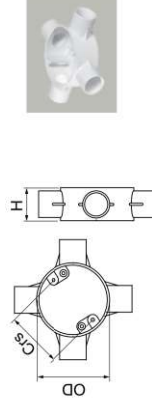

Hộp nối 2 đường vuông góc

DN	OD	Crs	H
16	64.5	51	38.5
20	64.5	51	38.5
25	64.5	51	38.5

Hộp nối 3 đường

DN	OD	Crs	H
16	64.5	51	38.5
20	64.5	51	38.5
25	64.5	51	38.5

Hộp nối 4 đường

DN	OD	Crs	H
16	64.5	51	38.5
20	64.5	51	38.5
25	64.5	51	38.5

Nắp đậy hộp nối tròn dùng vít

OD	Crs	H	T
64.5	51	2.2	7.5

Kẹp đỡ ống

DN	S	L	H	W
16	6.5	21	20	17
20	8.2	32	29.2	18.5
25	7.2	30.5	34.2	18.5
32	8.4	37.5	41	20.3

Nối góc 90° có nắp

DN	OD	ID	H	B	A
20	24	20	25.8	62	62
25	29.8	25	32.8	70	70
32	36.8	32	41.5	85.2	85.2

Ba chạc 90°

DN	OD	ID	B	A
16	19.6	16	36.8	57.8
20	24.3	20	45.8	71.5
25	29.3	25	55	84.5
32	37.3	32	63.6	89.5
40	45	40	68.6	94
50	54.6	50	76	95

Ba chạc 90° có nắp

DN	OD	ID	H	B	A
20	24	20	28	68	109
25	29	25	37	81	128
32	37	32	46	87	135.5

Hộp nối 1 đường

DN	OD	Crs	H
16	64.5	51	38.5
20	64.5	51	38.5
25	64.5	51	38.5

Hộp nối 2 đường

DN	OD	Crs	H
16	64.5	51	38.5
20	64.5	51	38.5
25	64.5	51	38.5