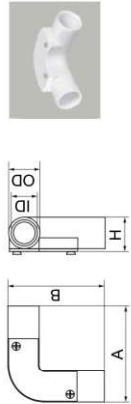

Hộp nối 2 đường vuông góc

DN	OD	Crs	H
16	64.5	51	38.5
20	64.5	51	38.5
25	64.5	51	38.5

Hộp nối 3 đường

DN	OD	Crs	H
16	64.5	51	38.5
20	64.5	51	38.5
25	64.5	51	38.5

Hộp nối 4 đường

DN	OD	Crs	H
16	64.5	51	38.5
20	64.5	51	38.5
25	64.5	51	38.5

Nắp đậy hộp nối tròn dùng vít

OD	Crs	H	T
64.5	51	2.2	7.5

Kẹp đỡ ống

DN	S	L	H	W
16	6.5	21	20	17
20	8.2	32	29.2	18.5
25	7.2	30.5	34.2	18.5
32	8.4	37.5	41	20.3

Nối góc 90° có nắp

DN	OD	ID	H	B	A
20	24	20	25.8	62	62
25	29.8	25	32.8	70	70
32	36.8	32	41.5	85.2	85.2

Ba chạc 90°

DN	OD	ID	B	A
16	19.6	16	36.8	57.8
20	24.3	20	45.8	71.5
25	29.3	25	55	84.5
32	37.3	32	63.6	89.5
40	45	40	68.6	94
50	54.6	50	76	95

Ba chạc 90° có nắp

DN	OD	ID	H	B	A
20	24	20	28	68	109
25	29	25	37	81	128
32	37	32	46	87	135.5

Hộp nối 1 đường

DN	OD	Crs	H
16	64.5	51	38.5
20	64.5	51	38.5
25	64.5	51	38.5

Hộp nối 2 đường

DN	OD	Crs	H
16	64.5	51	38.5
20	64.5	51	38.5
25	64.5	51	38.5