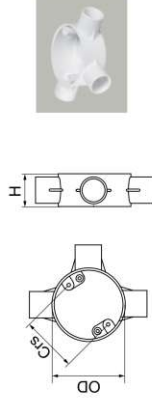

Hộp nối 2 đường vuông góc

DN	OD	Crs	H
16	64.5	51	38.5
20	64.5	51	38.5
25	64.5	51	38.5

Hộp nối 3 đường

DN	OD	Crs	H
16	64.5	51	38.5
20	64.5	51	38.5
25	64.5	51	38.5

Hộp nối 4 đường

DN	OD	Crs	H
16	64.5	51	38.5
20	64.5	51	38.5
25	64.5	51	38.5

Nắp đậy hộp nối tròn dùng vít

OD	Crs	H	T
64.5	51	2.2	7.5

Kẹp đỡ ống

DN	S	L	H	W
16	6.5	21	20	17
20	8.2	32	29.2	18.5
25	7.2	30.5	34.2	18.5
32	8.4	37.5	41	20.3

Nối góc 90° có nắp

DN	OD	ID	H	B	A
20	24	20	25.8	62	62
25	29.8	25	32.8	70	70
32	36.8	32	41.5	85.2	85.2

Ba chạc 90°

DN	OD	ID	B	A
16	19.6	16	36.8	57.8
20	24.3	20	45.8	71.5
25	29.3	25	55	84.5
32	37.3	32	63.6	89.5
40	45	40	68.6	94
50	54.6	50	76	95

Ba chạc 90° có nắp

DN	OD	ID	H	B	A
20	24	20	28	68	109
25	29	25	37	81	128
32	37	32	46	87	135.5

Hộp nối 1 đường

DN	OD	Crs	H
16	64.5	51	38.5
20	64.5	51	38.5
25	64.5	51	38.5

Hộp nối 2 đường

DN	OD	Crs	H
16	64.5	51	38.5
20	64.5	51	38.5
25	64.5	51	38.5