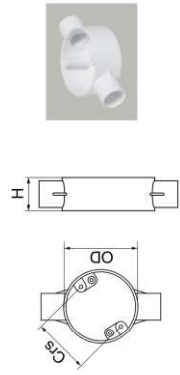

Hộp nối 2 đường vuông góc

DN	OD	Crs	H
16	64.5	51	38.5
20	64.5	51	38.5
25	64.5	51	38.5

Hộp nối 3 đường

DN	OD	Crs	H
16	64.5	51	38.5
20	64.5	51	38.5
25	64.5	51	38.5

Hộp nối 4 đường

DN	OD	Crs	H
16	64.5	51	38.5
20	64.5	51	38.5
25	64.5	51	38.5

Nắp đậy hộp nối tròn dùng vít

OD	Crs	H	T
64.5	51	2.2	7.5

Kẹp đỡ ống

DN	S	L	H	W
16	6.5	21	20	17
20	8.2	32	29.2	18.5
25	7.2	30.5	34.2	18.5
32	8.4	37.5	41	20.3

Nối góc 90° có nắp

DN	OD	ID	H	B	A
20	24	20	25.8	62	62
25	29.8	25	32.8	70	70
32	36.8	32	41.5	85.2	85.2

Ba chạc 90°

DN	OD	ID	B	A
16	19.6	16	36.8	57.8
20	24.3	20	45.8	71.5
25	29.3	25	55	84.5
32	37.3	32	63.6	89.5
40	45	40	68.6	94
50	54.6	50	76	95

Ba chạc 90° có nắp

DN	OD	ID	H	B	A
20	24	20	28	68	109
25	29	25	37	81	128
32	37	32	46	87	135.5

Hộp nối 1 đường

DN	OD	Crs	H
16	64.5	51	38.5
20	64.5	51	38.5
25	64.5	51	38.5

Hộp nối 2 đường

DN	OD	Crs	H
16	64.5	51	38.5
20	64.5	51	38.5
25	64.5	51	38.5