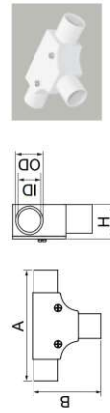

Hộp nối 2 đường vuông góc

DN	OD	Crs	H
16	64.5	51	38.5
20	64.5	51	38.5
25	64.5	51	38.5

Hộp nối 3 đường

DN	OD	Crs	H
16	64.5	51	38.5
20	64.5	51	38.5
25	64.5	51	38.5

Hộp nối 4 đường

DN	OD	Crs	H
16	64.5	51	38.5
20	64.5	51	38.5
25	64.5	51	38.5

Nắp đậy hộp nối tròn dùng vít

OD	Crs	H	T
64.5	51	2.2	7.5

Kẹp đỡ ống

DN	S	L	H	W
16	6.5	21	20	17
20	8.2	32	29.2	18.5
25	7.2	30.5	34.2	18.5
32	8.4	37.5	41	20.3

Nối góc 90° có nắp

DN	OD	ID	H	B	A
20	24	20	25.8	62	62
25	29.8	25	32.8	70	70
32	36.8	32	41.5	85.2	85.2

Ba chạc 90°

DN	OD	ID	B	A
16	19.6	16	36.8	57.8
20	24.3	20	45.8	71.5
25	29.3	25	55	84.5
32	37.3	32	63.6	89.5
40	45	40	68.6	94
50	54.6	50	76	95

Ba chạc 90° có nắp

DN	OD	ID	H	B	A
20	24	20	28	68	109
25	29	25	37	81	128
32	37	32	46	87	135.5

Hộp nối 1 đường

DN	OD	Crs	H
16	64.5	51	38.5
20	64.5	51	38.5
25	64.5	51	38.5

Hộp nối 2 đường

DN	OD	Crs	H
16	64.5	51	38.5
20	64.5	51	38.5
25	64.5	51	38.5