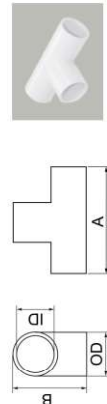

Hộp nối 2 đường vuông góc

DN	OD	Crs	H
16	64.5	51	38.5
20	64.5	51	38.5
25	64.5	51	38.5

Hộp nối 3 đường

DN	OD	Crs	H
16	64.5	51	38.5
20	64.5	51	38.5
25	64.5	51	38.5

Hộp nối 4 đường

DN	OD	Crs	H
16	64.5	51	38.5
20	64.5	51	38.5
25	64.5	51	38.5

Nắp đậy hộp nối tròn dùng vít

OD	Crs	H	T
64.5	51	2.2	7.5

Kẹp đỡ ống

DN	S	L	H	W
16	6.5	21	20	17
20	8.2	32	29.2	18.5
25	7.2	30.5	34.2	18.5
32	8.4	37.5	41	20.3

Nối góc 90° có nắp

DN	OD	ID	H	B	A
20	24	20	25.8	62	62
25	29.8	25	32.8	70	70
32	36.8	32	41.5	85.2	85.2

Ba chạc 90°

DN	OD	ID	B	A
16	19.6	16	36.8	57.8
20	24.3	20	45.8	71.5
25	29.3	25	55	84.5
32	37.3	32	63.6	89.5
40	45	40	68.6	94
50	54.6	50	76	95

Ba chạc 90° có nắp

DN	OD	ID	H	B	A
20	24	20	28	68	109
25	29	25	37	81	128
32	37	32	46	87	135.5

Hộp nối 1 đường

DN	OD	Crs	H
16	64.5	51	38.5
20	64.5	51	38.5
25	64.5	51	38.5

Hộp nối 2 đường

DN	OD	Crs	H
16	64.5	51	38.5
20	64.5	51	38.5
25	64.5	51	38.5