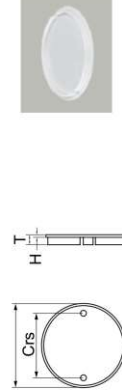

Hộp nối 2 đường vuông góc

DN	OD	Crs	H
16	64.5	51	38.5
20	64.5	51	38.5
25	64.5	51	38.5

Hộp nối 3 đường

DN	OD	Crs	H
16	64.5	51	38.5
20	64.5	51	38.5
25	64.5	51	38.5

Hộp nối 4 đường

DN	OD	Crs	H
16	64.5	51	38.5
20	64.5	51	38.5
25	64.5	51	38.5

Nắp đậy hộp nối tròn dùng vít

OD	Crs	H	T
64.5	51	2.2	7.5

Kẹp đỡ ống

DN	S	L	H	W
16	6.5	21	20	17
20	8.2	32	29.2	18.5
25	7.2	30.5	34.2	18.5
32	8.4	37.5	41	20.3

Nối góc 90° có nắp

DN	OD	ID	H	B	A
20	24	20	25.8	62	62
25	29.8	25	32.8	70	70
32	36.8	32	41.5	85.2	85.2

Ba chạc 90°

DN	OD	ID	B	A
16	19.6	16	36.8	57.8
20	24.3	20	45.8	71.5
25	29.3	25	55	84.5
32	37.3	32	63.6	89.5
40	45	40	68.6	94
50	54.6	50	76	95

Ba chạc 90° có nắp

DN	OD	ID	H	B	A
20	24	20	28	68	109
25	29	25	37	81	128
32	37	32	46	87	135.5

Hộp nối 1 đường

DN	OD	Crs	H
16	64.5	51	38.5
20	64.5	51	38.5
25	64.5	51	38.5

Hộp nối 2 đường

DN	OD	Crs	H
16	64.5	51	38.5
20	64.5	51	38.5
25	64.5	51	38.5