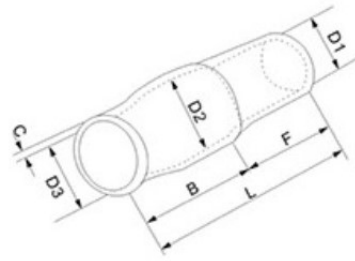

VINYL WIRE END CAP

Material : Soft PVC

Maximum Service Temperature : 80°C

For the insulation works of wire end terminal

Performing the work with a simple one touch to tighten and seal

Standard color : Red, Yellow, Blue, Black, Green ,White

ITEM NO	COLOR	DIMENSION (mm)						
		D1	D2	D3	L	F	B	C
V-1.25	BLACK GREEN YELLOW BLUE RED WHITE	2.8	3.3	3.1	13	6	7	0.6
V-1.5		2.8	3.3	3.1	13	6	7	0.6
V-2		3.3	4.5	3.7	14	7	7	0.7
V-2.5		3.3	4.5	3.7	14	7	7	0.7
V-3.5		4.2	5.7	4.1	17	9	8	0.8
V-4		4.2	5.7	4.1	17	9	8	0.8
V-5.5		4.8	5.7	5.2	17	9	8	0.8
V-6		4.8	5.7	5.2	17	9	8	0.8
V-8		6.2	7.2	6.2	19	10	9	1
V-10		6.2	7.2	6.2	19	10	9	1
V-14		7.5	10	8	25	14	11	1
V-16		7.5	10	8	25	14	11	1
V-22		10.5	12	9.5	30	15	15	1.2
V-25		10.5	12	9.5	30	15	15	1.2
V-38		12.5	14	11.8	34	17.5	16.5	1.5
V-50		15	16.8	13.5	39	20	19	1.5
V-60		15	16.8	13.5	39	20	19	1.5
V-70		16	17.5	14.5	43	23	20	1.5
V-80		17	19	16	47	25	22	1.6
V-95		19	22	18	54	30	24	1.7
V-100		19	22	18	54	30	24	1.7
V-120		21	24	20	57	32	25	1.8
V-125		21	24	20	57	32	25	1.8
V-150		23	24.5	22	65	35	30	2
V-185		27	32	24	65	35	30	2.5
V-200		27	32	24	65	35	30	2.5
V-240		29	38	26.5	77	35	42	2.5
V-300		29	38	29	77	37	40	2.5
V-325		29	38	29	77	37	40	2.5
V-400		42	45	36	85	44	41	2.5
V-500		46	48	40	88	46	42	2.5
V-630		52	54	44	92	50	42	2.5