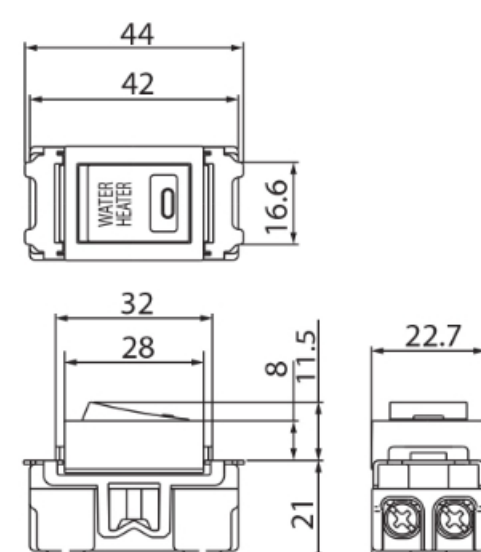

Công Tắc Dòng Full Color WBG5414699W

- Công tắc D có đèn báo
- Dùng cho máy lạnh (có chữ)
- 20AX-250V~
- Đóng gói 5 cái/hộp, 50 cái/thùng

Thông số kỹ thuật

Mã Sản Phẩm	WBG5414699W
Dòng	Công tắc D có đèn báo. Dùng cho máy lạnh (có chữ)
Kích thước	
Điện áp định mức (A)	20
Dòng điện định mức (V)	250

Bản vẽ

Dòng Full Color WNG5343W-761

- Công tắc D có đèn báo
- Dùng cho máy nước nóng (Có chữ)
- Glow Switch D Double Pole for Water Heater
- 20AX 250V~

Thông số kỹ thuật

Mã Sản Phẩm	
Dòng	
Kích thước	
Điện áp định mức (A)	
Dòng điện định mức (V)	

Bản vẽ

Công Tắc Dòng Full Color WNV5002-7W

- Công tắc C, 2 chiều
- 16AX-250V~

Thông số kỹ thuật

Mã Sản Phẩm	WNV5002-7W
Dòng	Công tắc C, 2 chiều
Kích thước	
Điện áp định mức (A)	16
Dòng điện định mức (V)	250

Bản vẽ

Công Tắc Dòng Full Color WNV5001-7W

- Công tắc B, 1 chiều
- 250VAC - 16A

Thông số kỹ thuật

Mã Sản Phẩm	WNV5001-7W
Dòng	Công tắc B, 1 chiều
Kích thước	-
Điện áp định mức (A)	16
Dòng điện định mức (V)	250

Bản vẽ

Công Tắc Dòng Full Color WNG5052W-751

- Công tắc C, 2 chiều có đèn báo khi OFF
- 16AX 250V
- (Neon Lamp: 220V)~

Thông số kỹ thuật

Mã Sản Phẩm	WNG5052W751
Dòng	Công tắc C, 2 chiều có đèn báo khi OFF
Kích thước	
Điện áp định mức (A)	16
Dòng điện định mức (V)	250

Bản vẽ