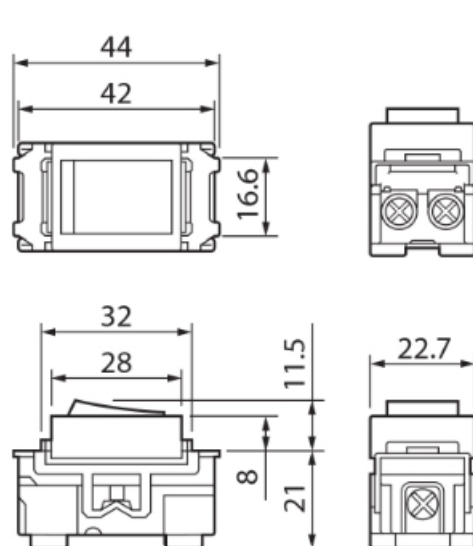

Công Tắc Dòng Full Color WBG5414699W

- Công tắc D có đèn báo
- Dùng cho máy lạnh (có chữ)
- 20AX-250V~
- Đóng gói 5 cái/hộp, 50 cái/thùng

Thông số kỹ thuật

Mã Sản Phẩm	WBG5414699W
Dòng	Công tắc D có đèn báo. Dùng cho máy lạnh (có chữ)
Kích thước	
Điện áp định mức (A)	20
Dòng điện định mức (V)	250

Bản vẽ

Dòng Full Color WNG5343W-761

- Công tắc D có đèn báo
- Dùng cho máy nước nóng (Có chữ)
- Glow Switch D Double Pole for Water Heater
- 20AX 250V~

Thông số kỹ thuật

Mã Sản Phẩm	
Dòng	
Kích thước	
Điện áp định mức (A)	
Dòng điện định mức (V)	

Bản vẽ

Công Tắc Dòng Full Color WNV5002-7W

- Công tắc C, 2 chiều
- 16AX-250V~

Thông số kỹ thuật

Mã Sản Phẩm	WNV5002-7W
Dòng	Công tắc C, 2 chiều
Kích thước	
Điện áp định mức (A)	16
Dòng điện định mức (V)	250

Bản vẽ

Công Tắc Dòng Full Color WNV5001-7W

- Công tắc B, 1 chiều
- 250VAC - 16A

Thông số kỹ thuật

Mã Sản Phẩm	WNV5001-7W
Dòng	Công tắc B, 1 chiều
Kích thước	-
Điện áp định mức (A)	16
Dòng điện định mức (V)	250

Bản vẽ

Công Tắc Dòng Full Color WNG5052W-751

- Công tắc C, 2 chiều có đèn báo khi OFF
- 16AX 250V
- (Neon Lamp: 220V)~

Thông số kỹ thuật

Mã Sản Phẩm	WNG5052W751
Dòng	Công tắc C, 2 chiều có đèn báo khi OFF
Kích thước	
Điện áp định mức (A)	16
Dòng điện định mức (V)	250

Bản vẽ