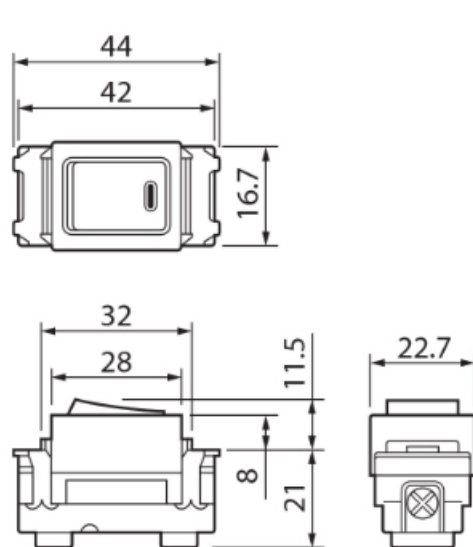

Công Tắc Dòng Full Color WBG5414699W

- Công tắc D có đèn báo
- Dùng cho máy lạnh (có chữ)
- 20AX-250V~
- Đóng gói 5 cái/hộp, 50 cái/thùng

Thông số kỹ thuật

Mã Sản Phẩm	WBG5414699W
Dòng	Công tắc D có đèn báo. Dùng cho máy lạnh (có chữ)
Kích thước	
Điện áp định mức (A)	20
Dòng điện định mức (V)	250

Bản vẽ

Dòng Full Color WNG5343W-761

- Công tắc D có đèn báo
- Dùng cho máy nước nóng (Có chữ)
- Glow Switch D Double Pole for Water Heater
- 20AX 250V~

Thông số kỹ thuật

Mã Sản Phẩm	
Dòng	
Kích thước	
Điện áp định mức (A)	
Dòng điện định mức (V)	

Bản vẽ

Công Tắc Dòng Full Color WNV5002-7W

- Công tắc C, 2 chiều
- 16AX-250V~

Thông số kỹ thuật

Mã Sản Phẩm	WNV5002-7W
Dòng	Công tắc C, 2 chiều
Kích thước	
Điện áp định mức (A)	16
Dòng điện định mức (V)	250

Bản vẽ

Công Tắc Dòng Full Color WNV5001-7W

- Công tắc B, 1 chiều
- 250VAC - 16A

Thông số kỹ thuật

Mã Sản Phẩm	WNV5001-7W
Dòng	Công tắc B, 1 chiều
Kích thước	-
Điện áp định mức (A)	16
Dòng điện định mức (V)	250

Bản vẽ

Công Tắc Dòng Full Color WNG5052W-751

- Công tắc C, 2 chiều có đèn báo khi OFF
- 16AX 250V
- (Neon Lamp: 220V)~

Thông số kỹ thuật

Mã Sản Phẩm	WNG5052W751
Dòng	Công tắc C, 2 chiều có đèn báo khi OFF
Kích thước	
Điện áp định mức (A)	16
Dòng điện định mức (V)	250

Bản vẽ