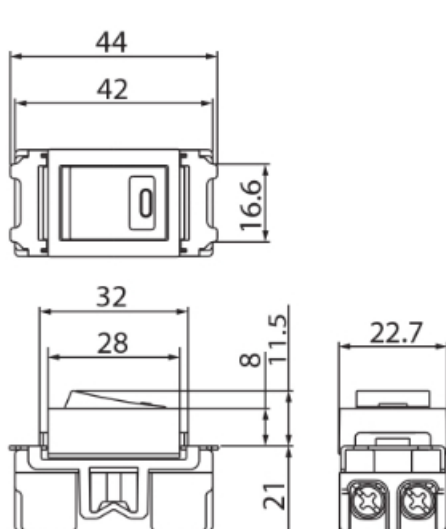

Công Tắc Dòng Full Color WBG5414699W

- Công tắc D có đèn báo
- Dùng cho máy lạnh (có chữ)
- 20AX-250V~
- Đóng gói 5 cái/hộp, 50 cái/thùng

Thông số kỹ thuật

Mã Sản Phẩm	WBG5414699W
Dòng	Công tắc D có đèn báo. Dùng cho máy lạnh (có chữ)
Kích thước	
Điện áp định mức (A)	20
Dòng điện định mức (V)	250

Bản vẽ

Dòng Full Color WNG5343W-761

- Công tắc D có đèn báo
- Dùng cho máy nước nóng (Có chữ)
- Glow Switch D Double Pole for Water Heater
- 20AX 250V~

Thông số kỹ thuật

Mã Sản Phẩm	
Dòng	
Kích thước	
Điện áp định mức (A)	
Dòng điện định mức (V)	

Bản vẽ

Công Tắc Dòng Full Color WNV5002-7W

- Công tắc C, 2 chiều
- 16AX-250V~

Thông số kỹ thuật

Mã Sản Phẩm	WNV5002-7W
Dòng	Công tắc C, 2 chiều
Kích thước	
Điện áp định mức (A)	16
Dòng điện định mức (V)	250

Bản vẽ

Công Tắc Dòng Full Color WNV5001-7W

- Công tắc B, 1 chiều
- 250VAC - 16A

Thông số kỹ thuật

Mã Sản Phẩm	WNV5001-7W
Dòng	Công tắc B, 1 chiều
Kích thước	-
Điện áp định mức (A)	16
Dòng điện định mức (V)	250

Bản vẽ

Công Tắc Dòng Full Color WNG5052W-751

- Công tắc C, 2 chiều có đèn báo khi OFF
- 16AX 250V
- (Neon Lamp: 220V)~

Thông số kỹ thuật

Mã Sản Phẩm	WNG5052W751
Dòng	Công tắc C, 2 chiều có đèn báo khi OFF
Kích thước	
Điện áp định mức (A)	16
Dòng điện định mức (V)	250

Bản vẽ